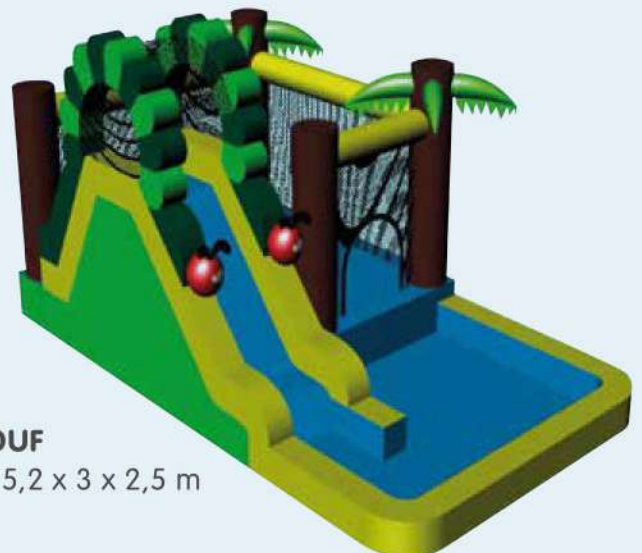

MINI PLOUF
L x l x h : 5,2 x 3 x 2,5 m