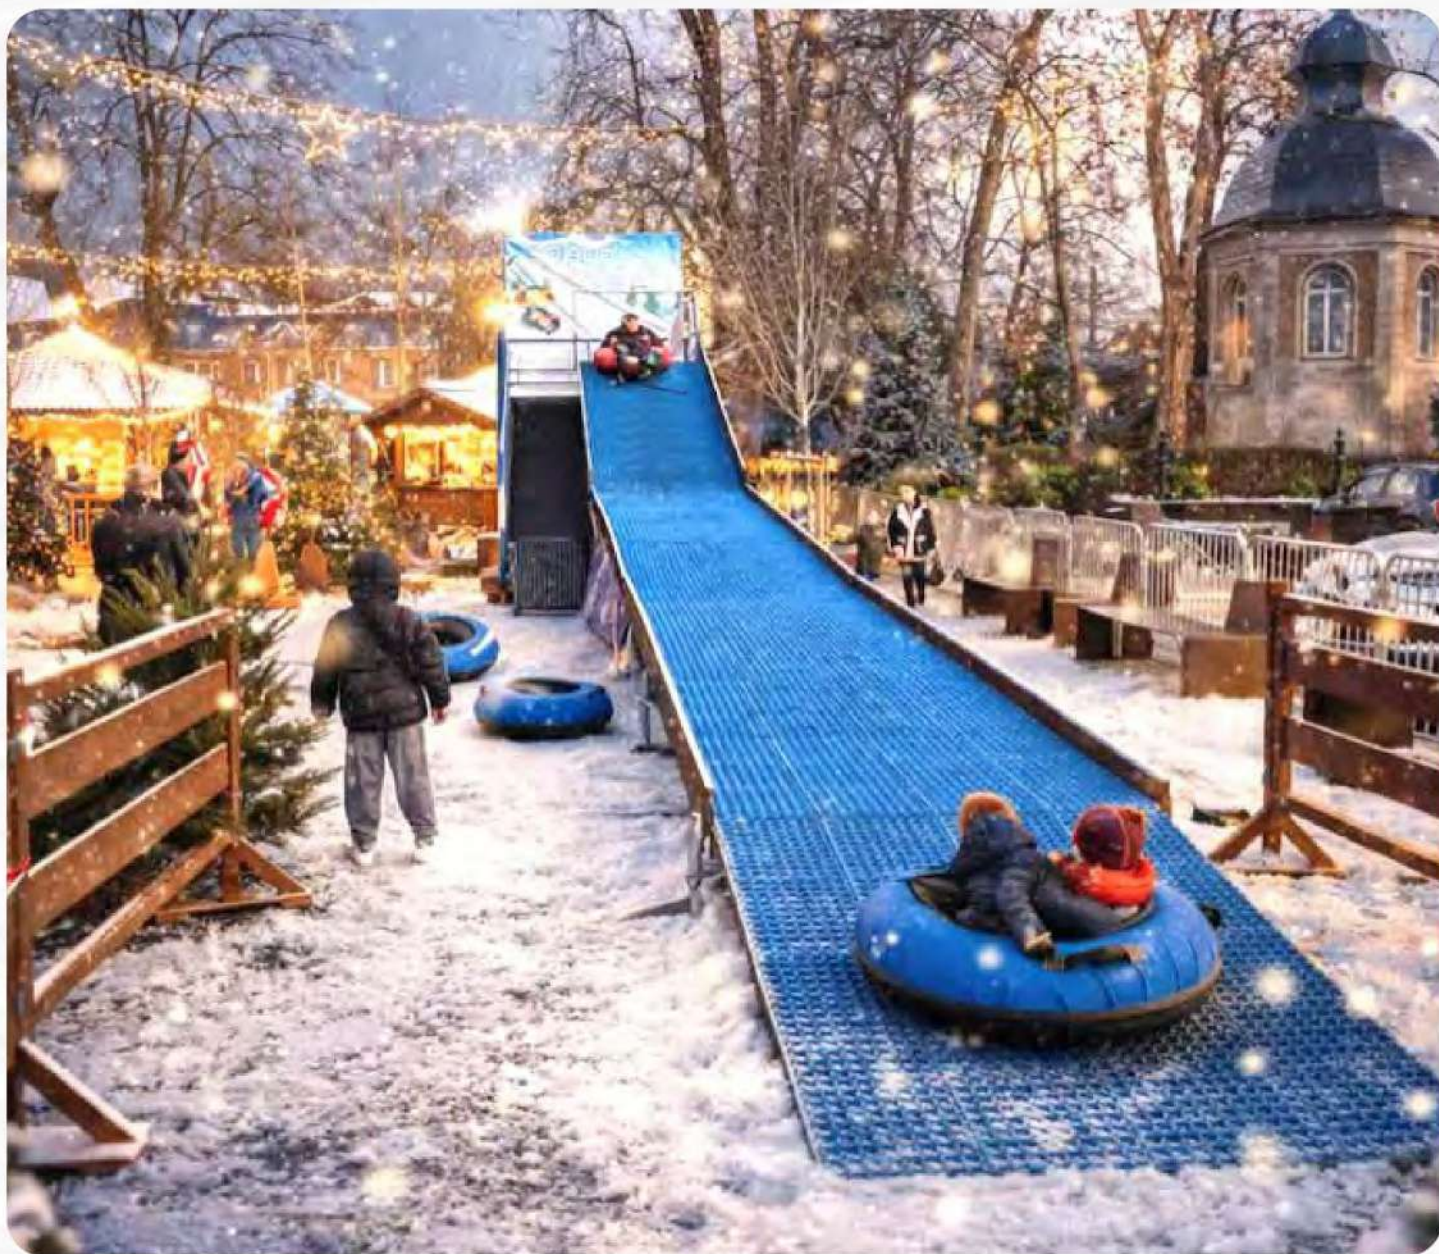

Location sur devis :
1 journée, 2 jours consécutifs, 1 semaine

PISTE DE CURLING

Transformez votre espace en véritable terrain d'adresse et de fun avec cette animation accessible à tous.

NOUVEAUTÉ

PISTE DE CURLING
L x l : 11 x 3 m

JEUX D'HIVER

PISTES DE LUGE 26 M

Pour proposer une animation atypique et pleine de sensations, la piste de luge est idéale. Accessible dès l'âge de 6 ans aux petits intrépides seuls. De 3 à 5 ans, les enfants doivent être accompagnés. Alternative à la version gonflable, elle permet de vivre une descente fluide et continue dans un décor hivernal.