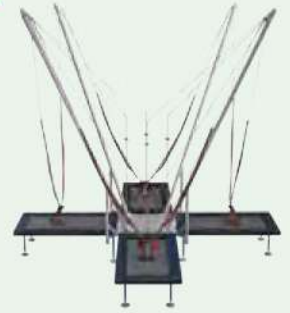

L x l x h : 2 x 1 x 2 m

MANÈGES ET AUTRES JEUX

MANÈGES / ANIMATIONS

**CARROUSEL
CHAISES VOLANTES**
page 36

TRAMPO'MOBILE
page 37

PETIT TRAIN
page 38

BUNGEE TRAMPOLINE
page 39

KART À PÉDALE
page 40

QUADS ELECTRIQUE
page 40

KART ELECTRIQUE
page 41

DESCENTE EN RAFTING
page 41

JEUX TRADITIONNELS

JEU EN BOIS
page 42

TIR À L'ARC
page 43

TIR À LA CORDE
page 43

**TERRAIN DE
PÉTANQUE ÉPHÉMÈRE**
page 43