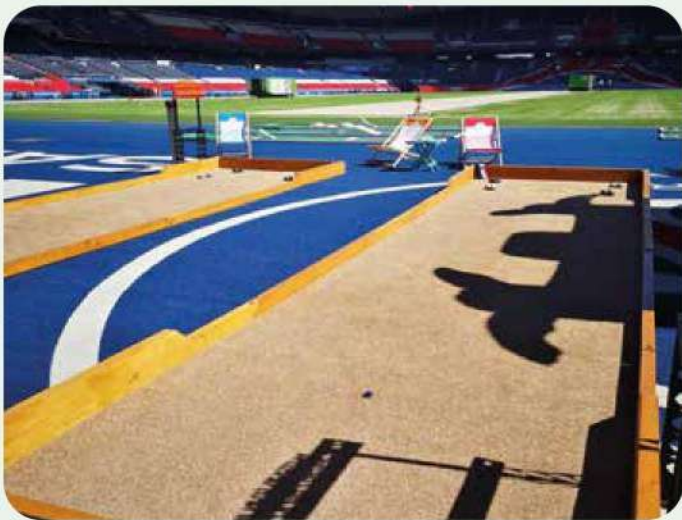

ANNEAUX SUR TABLE

JEUX TRADITIONNELS

TIR À L'ARC
L x l : 20 x 7 m

TIR À LA CORDE
Capacités : 12 joueurs

TERRAIN DE PÉTANQUE ÉPHÉMÈRE
12 x 2 m

COURSE DE SAC
Capacités : 6 joueurs

JEUX TRADITIONNELS

SKI D'ÉQUIPE
Capacités : 5 joueurs