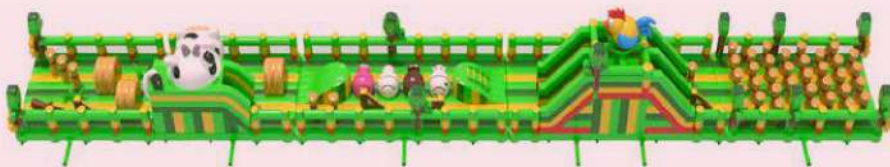

PARCOURS NATURE
page 16