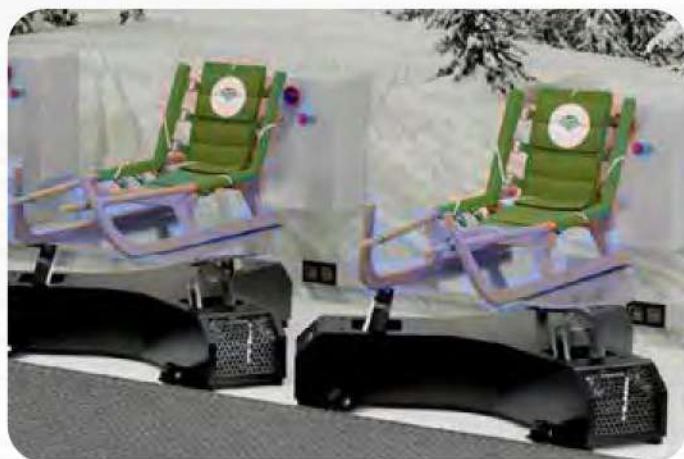

JEUX D'HIVER

PISTE DE LUGE VR

NOUVEAUTÉ

Découvrez la piste de luge VR, notre nouveauté phare de la saison : une attraction sécurisée couplée à la réalité virtuelle pour une descente de luge hors du commun.

- Simulation réaliste des paysages enneigés
- Glisse immersive dès 6 ans, sous supervision
- Effet "wahou" garanti pour renforcer l'attractivité de vos événements

PISTE DE LUGE VR
L x l x h : 5 x 5 x 3 m
+ de 5 ans